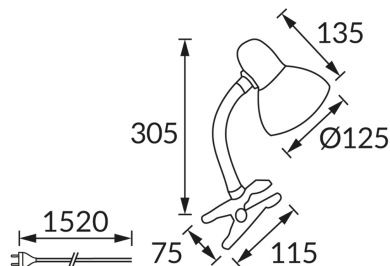

## ZÁKLADNÉ INFORMÁCIE

Názov produktu: **TOLA E27 WHITE CLIP**

Ideus index: **02853**

Čiarový kód EAN: **5901477328534**

Farba : **Biela**

Materiál: **Kovový výlisok, plast**

Výška: **305 mm**

Šírka: **135 mm**

Hĺbka: **125 mm**

Balenie krabica: **12 ks.**