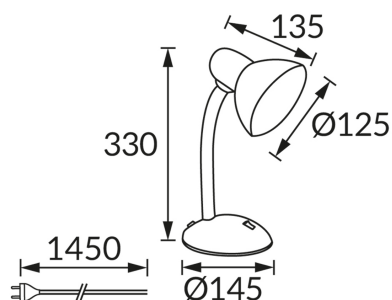

INFORMAČNÝ LIST VÝROBKU

ZÁKLADNÉ INFORMÁCIE

Názov produktu:	TOLA E27 SILVER
Ideus index:	02852
Čiarový kód EAN:	5901477328527
Farba :	Strieborná
Materiál:	Kovový výlisok, plast
Výška:	330 mm
Šírka:	145 mm
Hĺbka:	145 mm
Balenie krabica:	12 ks.

PARAMETRE VÝROBKU

Napájanie:	220-240V 50/60Hz
Výkon:	max 40 W
Pätica:	E27
Určený svetelný zdroj:	úsporná žiarivka/LED
	Možnosť výmeny svetelného zdroja
	S vypínačom
Výrobok má možnosť nastavenia smeru svietenia:	áno
Trieda ochrany pred úrazom elektrickým prúdom:	2
Stupeň ochrany poskytovaného pred vniknutím prachom, náhodným kontaktom a vodou:	IP20
	K vnútornému použitiu
CE	Vyhlásenie o zhode