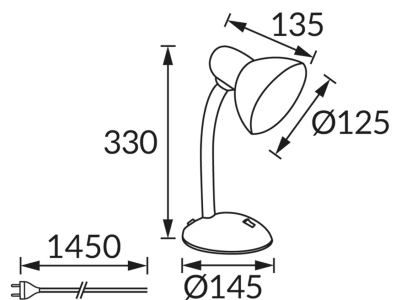

INFORMAČNÝ LIST VÝROBKU

ZÁKLADNÉ INFORMÁCIE

Názov produktu:	TOLA E27 BLUE
Ideus index:	02851
Čiarový kód EAN:	5901477328510
Farba :	Modrá
Materiál:	Kovový výlisok, plast
Výška:	330 mm
Šírka:	145 mm
Hĺbka:	145 mm
Balenie krabica:	12 ks.

PARAMETRE VÝROBKU

Napájanie:	220-240V 50/60Hz
Výkon:	max 40 W
Pätica:	E27
Určený svetelný zdroj:	úsporná žiarivka/LED
	Možnosť výmeny svetelného zdroja
	S vypínačom
Výrobok má možnosť nastavenia smeru svietenia:	áno
Trieda ochrany pred úrazom elektrickým prúdom:	2
Stupeň ochrany poskytovaného pred vniknutím prachom, náhodným kontaktom a vodou:	IP20
	K vnútornému použitiu
CE	Vyhlásenie o zhode