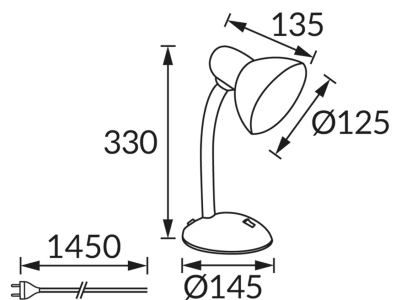

KARTA INFORMACYJNA PRODUKTU

INFORMACJE PODSTAWOWE

Nazwa produktu:	TOLA E27 BLUE
Indeks Ideus:	02851
Kod kreskowy EAN:	5901477328510
Kolor:	Niebieski
Materiał:	Blacha stalowa, tworzywo sztuczne
Wysokość:	330 mm
Szerokość:	145 mm
Głębokość:	145 mm
Opakowanie zbiorcze:	12 szt.

PARAMETRY PRODUKTU

Zasilanie:	220-240V 50/60Hz
Moc:	max 40 W
Rodzaj trzonka:	E27
Dedykowane źródło światła:	światłówka/LED
	Możliwość wymiany źródła światła
	Włącznik
Możliwość regulacji kierunku świecenia:	Tak
Klasa ochronności przed porażeniem elektrycznym:	2
Stopień odporności na wnikanie ciał stałych i wilgoci:	IP20
	Do zastosowania wewnątrz
CE	Deklaracja zgodności