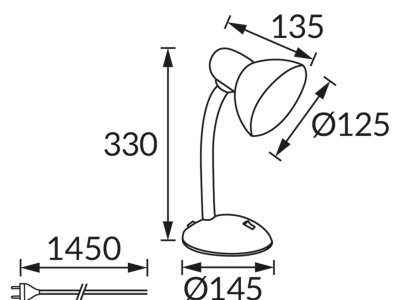

INFORMAČNÝ LIST VÝROBKU

ZÁKLADNÉ INFORMÁCIE

Názov produktu:	TOLA E27 RED
Ideus index:	02850
Čiarový kód EAN:	5901477328503
Farba :	červená
Materiál:	Kovový výlisok, plast
Výška:	330 mm
Šírka:	145 mm
Hĺbka:	145 mm
Balenie krabica:	12 ks.

PARAMETRE VÝROBKU

Napájanie:	220-240V 50/60Hz
Výkon:	max 40 W
Pätica:	E27
Určený svetelný zdroj:	úsporná žiarivka/LED
	Možnosť výmeny svetelného zdroja
	S vypínačom
Výrobok má možnosť nastavenia smeru svietenia:	áno
Trieda ochrany pred úrazom elektrickým prúdom:	2
Stupeň ochrany poskytovaného pred vniknutím prachom, náhodným kontaktom a vodou:	IP20
	K vnútornému použitiu
CE	Vyhlásenie o zhode