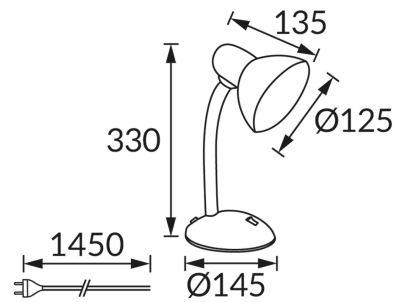

ІНФОРМАЦІЙНА КАРТКА ТОВАРУ

ОСНОВНА ІНФОРМАЦІЯ

Назва продукту:	TOLA E27 WHITE
Індекс Ideus:	02849
EAN штрих-код:	5901477328497
Колір :	білий
Матеріал:	листова сталь, пластик
Висота:	330 mm
Ширина:	145 mm
Глибина:	145 mm
Упаковка в коробці:	12 шт.

ПАРАМЕТРИ ТОВАРУ

Живлення:	220-240V 50/60Hz
Потужність:	max 40 W
Цоколь:	E27
Спеціалізоване джерело світла:	N/A
	Можливість заміни джерела світла
	Обладнаний вмикачем
У виробі реалізована можливість регулювання напряму освітлення:	так
Клас захисту від ушкодження струмом:	2
ступінь стійкості до проникнення твердих предметів і вологи:	IP20
	для застосування лише всередині приміщень
CE	Декларація про відповідність