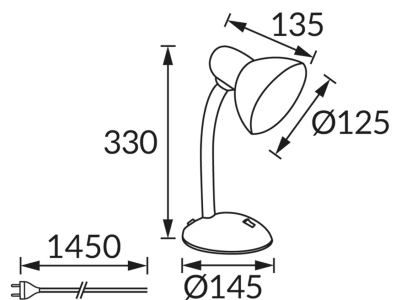

INFORMAČNÝ LIST VÝROBKU**ZÁKLADNÉ INFORMÁCIE**

Názov produktu:	TOLA E27 WHITE
Ideus index:	02849
Čiarový kód EAN:	5901477328497
Farba :	Biela
Materiál:	Kovový výlisok, plast
Výška:	330 mm
Šírka:	145 mm
Hĺbka:	145 mm
Balenie krabica:	12 ks.

PARAMETRE VÝROBKU

Napájanie:	220-240V 50/60Hz
Výkon:	max 40 W
Pätica:	E27
Určený svetelný zdroj:	úsporná žiarivka/LED
	Možnosť výmeny svetelného zdroja
	S vypínačom
Výrobok má možnosť nastavenia smeru svietenia:	áno
Trieda ochrany pred úrazom elektrickým prúdom:	2
Stupeň ochrany poskytovaného pred vniknutím prachom, náhodným kontaktom a vodou:	IP20
	K vnútornému použitiu
CE	Vyhlásenie o zhode