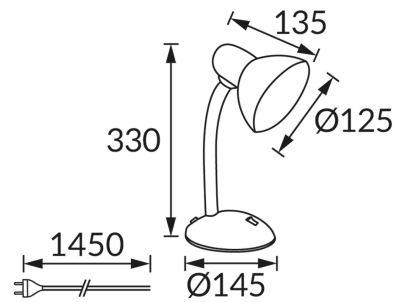

ИНФОРМАЦИОННАЯ КАРТОЧКА ПРОДУКТА

ОСНОВНАЯ ИНФОРМАЦИЯ

Название продукта:	TOLA E27 WHITE
Индекс Ideus:	02849
Штрих-код EAN:	5901477328497
Цвет :	белый
Материал:	стальной лист, пластик
Высота:	330 mm
Ширина:	145 mm
Глубина:	145 mm
Упаковка коробки:	12 шт.

PRODUCT PARAMETERS

Питание:	220-240V 50/60Hz
Мощность:	max 40 W
Цоколь:	E27
Предлагаемый источник света:	компактная люминесцентная лампа/LED
	Возможность замены источника света
	Оснащены выключателем
Направление света в изделии можно регулировать:	да
Класс защиты от поражения электрическим током:	2
:	IP20
	для применения внутри
CE	Декларация о соответствии