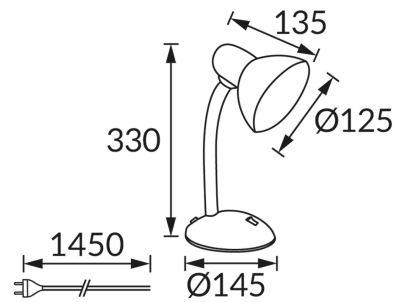

KARTA INFORMACYJNA PRODUKTU

INFORMACJE PODSTAWOWE

Nazwa produktu:	TOLA E27 WHITE
Indeks Ideus:	02849
Kod kreskowy EAN:	5901477328497
Kolor:	Biały
Materiał:	Blacha stalowa, tworzywo sztuczne
Wysokość:	330 mm
Szerokość:	145 mm
Głębokość:	145 mm
Opakowanie zbiorcze:	12 szt.

PARAMETRY PRODUKTU

Zasilanie:	220-240V 50/60Hz
Moc:	max 40 W
Rodzaj trzonka:	E27
Dedykowane źródło światła:	światłówka/LED
	Możliwość wymiany źródła światła
	Włącznik
Możliwość regulacji kierunku świecenia:	Tak
Klasa ochronności przed porażeniem elektrycznym:	2
Stopień odporności na wnikanie ciał stałych i wilgoci:	IP20
	Do zastosowania wewnątrz
CE	Deklaracja zgodności