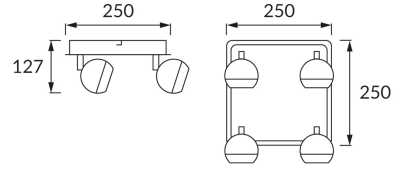

INFORMAČNÝ LIST VÝROBKU

ZÁKLADNÉ INFORMÁCIE

Názov produktu:	KOMBI GU10 4D
Ideus index:	02839
Čiarový kód EAN:	5901477328398
Farba :	čierna/biela
Materiál:	Nerezová ocel
Výška:	127 mm
Šírka:	250 mm
Hĺbka:	250 mm
Balenie krabica:	8 ks.

PARAMETRE VÝROBKU

Napájanie:	220-240V 50/60Hz
Výkon:	4 x max 35 W
Pätica:	GU10
Určený svetelný zdroj:	LED
	Možnosť výmeny svetelného zdroja
Výrobok má možnosť nastavenia smeru svietenia:	áno
Trieda ochrany pred úrazom elektrickým prúdom:	1
Stupeň ochrany poskytovaného pred vniknutím prachom, náhodným kontaktom a vodou:	IP20
	K vnútornému použitiu
CE	Vyhlasenie o zhode