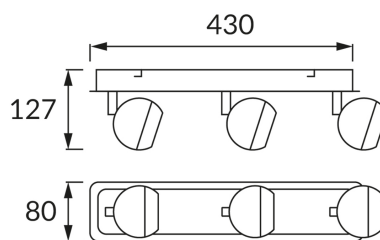

INFORMAČNÝ LIST VÝROBKU**ZÁKLADNÉ INFORMÁCIE**

Názov produktu:	KOMBI GU10 3L
Ideus index:	02838
Čiarový kód EAN:	5901477328381
Farba :	čierna/biela
Materiál:	Nerezová ocel
Výška:	127 mm
Šírka:	430 mm
Hĺbka:	80 mm
Balenie krabica:	20 ks.

PARAMETRE VÝROBKU

Napájanie:	220-240V 50/60Hz
Výkon:	3 x max 35 W
Pätica:	GU10
Určený svetelný zdroj:	LED
	Možnosť výmeny svetelného zdroja
Výrobok má možnosť nastavenia smeru svietenia:	áno
Trieda ochrany pred úrazom elektrickým prúdom:	1
Stupeň ochrany poskytovaného pred vniknutím prachom, náhodným kontaktom a vodou:	IP20
	K vnútornému použitiu
CE	Vyhlásenie o zhode