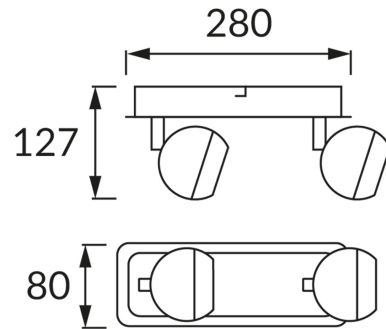

INFORMAČNÝ LIST VÝROBKU

ZÁKLADNÉ INFORMÁCIE

Názov produktu:	KOMBI GU10 2L
Ideus index:	02837
Čiarový kód EAN:	5901477328374
Farba :	čierna/biela
Materiál:	Nerezová ocel
Výška:	127 mm
Šírka:	280 mm
Hĺbka:	80 mm
Balenie krabica:	20 ks.

PARAMETRE VÝROBKU

Napájanie:	220-240V 50/60Hz
Výkon:	2 x max 35 W
Pätica:	GU10
Určený svetelný zdroj:	LED
	Možnosť výmeny svetelného zdroja
Výrobok má možnosť nastavenia smeru svietenia:	áno
Trieda ochrany pred úrazom elektrickým prúdom:	1
Stupeň ochrany poskytovaného pred vniknutím prachom, náhodným kontaktom a vodou:	IP20
	K vnútornému použitiu
CE	Vyhlásenie o zhode