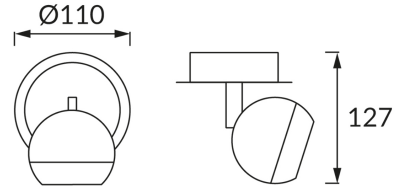

## ZÁKLADNÉ INFORMÁCIE

Názov produktu:	<b>KOMBI GU10 1C</b>
Ideus index:	02836
Čiarový kód EAN:	5901477328367
Farba :	čierna/biela
Materiál:	Nerezová ocel
Výška:	127 mm
Šírka:	110 mm
Hĺbka:	110 mm
Balenie krabica:	24 ks.

## PARAMETRE VÝROBKU

Napájanie:	220-240V 50/60Hz
Výkon:	max 35 W
Pätica:	GU10
Určený svetelný zdroj:	LED
	<b>Možnosť výmeny svetelného zdroja</b>
Výrobok má možnosť nastavenia smeru svietenia:	áno
Trieda ochrany pred úrazom elektrickým prúdom:	1
Stupeň ochrany poskytovaného pred vniknutím prachom, náhodným kontaktom a vodou:	IP20
	<b>K vnútornému použitiu</b>
CE	Vyhlásenie o zhode