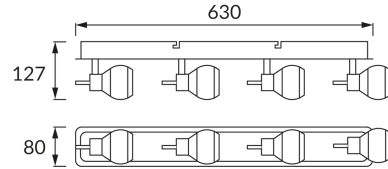

ІНФОРМАЦІЙНА КАРТКА ТОВАРУ

ОСНОВНА ІНФОРМАЦІЯ

Назва продукту:	EPOS G9 4L
Індекс Ideus:	02835
EAN штрих-код:	5901477328350
Колір :	хромовий/венге
Матеріал:	нержавіюча сталь, скло
Висота:	127 mm
Ширина:	630 mm
Глибина:	80 mm
Упаковка в коробці:	8 шт.

ПАРАМЕТРИ ТОВАРУ

Живлення:	230V 50Hz
Потужність:	4 x max 40 W
Цоколь:	G9
Спеціалізоване джерело світла:	G9, в комплекті
	Можливість заміни джерела світла
Світловий потік світильника:	2 360 lm
Кут розсилання сили світла:	180°
Термін придатності L70B50, год:	35 000 h
У виробі реалізована можливість регулювання напряму освітлення:	так
Світловий потік джерела світла для еталонної колірної температури:	4 x 590 lm
Клас захисту від ушкодження струмом:	1
ступінь стійкості до проникнення твердих предметів і вологи:	IP20
	для застосування лише всередині приміщень
CE	Декларація про відповідність