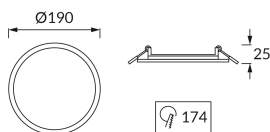

INFORMAČNÝ LIST VÝROBKU

Možnosť výmeny svetelných zdrojov a/alebo ovládacích zariadení bez trvalého poškodenia výrobku

ZÁKLADNÉ INFORMÁCIE

Názov produktu:	SLIM LED C 15W WHITE CW
Ideus index:	02813
Čiarový kód EAN:	5901477328138
Farba :	Biela
Materiál:	Odliatok z hliníkovej zliatiny, plast
Výška:	25 mm
Šírka:	190 mm
Hĺbka:	190 mm
Balenie krabica:	20 ks.

PARAMETRE VÝROBKU

Napájanie:	230V 50Hz
Výkon:	15 W
Určený svetelný zdroj:	SMD LED, súčasť dodávky
	Nevymeniteľný svetelný zdroj
	Nepoužívajte so sieťovým stmievačom
Svetelný tok svietidla:	1 080 lm
Farba svetla:	Studená biela
Vyžarovací uhol:	120°
Čas použiteľnosti L70B50 v h:	25 000 h
Výrobok má možnosť nastavenia smeru svietenia:	Nie
Svetelný tok zdroja svetla pre referenčnú teplotu farby:	1 510 lm
Teplota farieb:	6600 K
Index reprodukcie farieb Ra:	80
Trieda ochrany pred úrazom elektrickým prúdom:	2
Stupeň ochrany poskytovaného pred vniknutím prachom, náhodným kontaktom a vodou:	IP20
	K vnútornému použitiu
Činiteľ fázového posunu (DF, cos φ1):	0.713
CE	Vyhlásenie o zhode