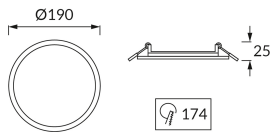

INFORMAČNÝ LIST VÝROBKU

Možnosť výmeny svetelných zdrojov a/alebo ovládacích zariadení bez trvalého poškodenia výrobku

ZÁKLADNÉ INFORMÁCIE

Názov produktu:	SLIM LED C 15W WHITE WW
Ideus index:	02812
Čiarový kód EAN:	5901477328121
Farba :	Biela
Materiál:	Odliatok z hliníkovej zliatiny, plast
Výška:	25 mm
Šírka:	190 mm
Hĺbka:	190 mm
Balenie krabica:	20 ks.

PARAMETRE VÝROBKU

Napájanie:	230V 50Hz
Výkon:	15 W
Určený svetelný zdroj:	SMD LED, súčasť dodávky
	Nevymeniteľný svetelný zdroj
	Nepoužívajte so sieťovým stmievačom
Svetelný tok svietidla:	1 080 lm
Farba svetla:	Teplá biela
Vyžarovací uhol:	120°
Čas použiteľnosti L70B50 v h:	25 000 h
Výrobok má možnosť nastavenia smeru svietenia:	Nie
Svetelný tok zdroja svetla pre referenčnú teplotu farby:	1 510 lm
Teplota farieb:	3200 K
Index reprodukcie farieb Ra:	80
Trieda ochrany pred úrazom elektrickým prúdom:	2
Stupeň ochrany poskytovaného pred vniknutím prachom, náhodným kontaktom a vodou:	IP20
	K vnútornému použitiu
Činiteľ fázového posunu (DF, cos φ1):	0.718
CE	Vyhlásenie o zhode