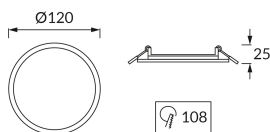

INFORMAČNÝ LIST VÝROBKU