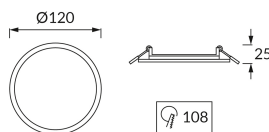

INFORMAČNÝ LIST VÝROBKU

Možnosť výmeny svetelných zdrojov a/alebo ovládacích zariadení bez trvalého poškodenia výrobku

ZÁKLADNÉ INFORMÁCIE

Názov produktu:	SLIM LED C 6W WHITE WW
Ideus index:	02810
Čiarový kód EAN:	5901477328107
Farba :	Biela
Materiál:	Odliatok z hliníkovej zliatiny, plast
Výška:	25 mm
Šírka:	120 mm
Hĺbka:	120 mm
Balenie krabica:	40 ks.

PARAMETRE VÝROBKU

Napájanie:	230V 50Hz
Výkon:	6 W
Určený svetelný zdroj:	SMD LED, súčasť dodávky
	Nevymeniteľný svetelný zdroj
	Nepoužívajte so sieťovým stmievačom
Svetelný tok svietidla:	340 lm
Farba svetla:	Teplá biela
Vyžarovací uhol:	120°
Čas použiteľnosti L70B50 v h:	25 000 h
Výrobok má možnosť nastavenia smeru svietenia:	Nie
Svetelný tok zdroja svetla pre referenčnú teplotu farby:	550 lm
Teplota farieb:	3200 K
Index reprodukcie farieb Ra:	80
Trieda ochrany pred úrazom elektrickým prúdom:	2
Stupeň ochrany poskytovaného pred vniknutím prachom, náhodným kontaktom a vodou:	IP20
	K vnútornému použitiu
Činiteľ fázového posunu (DF, cos φ1):	0.581
CE	Vyhlásenie o zhode