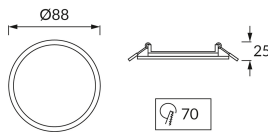

ІНФОРМАЦІЙНА КАРТКА ТОВАРУ

Можливість заміни джерел світла та/або механізмів керування без незворотного пошкодження виробу

ОСНОВНА ІНФОРМАЦІЯ

Назва продукту:	SLIM LED C 3W WHITE CW
Індекс Ideus:	02809
EAN штрих-код:	5901477328091
Колір :	білий
Матеріал:	лиття з алюмінієвого сплаву, пластик
Висота:	25 mm
Ширина:	88 mm
Глибина:	88 mm
Упаковка в коробці:	40 шт.

ПАРАМЕТРИ ТОВАРУ

Живлення:	230V 50Hz
Потужність:	3 W
Спеціалізоване джерело світла:	SMD LED, в комплекті
	незмінне джерело світла
	не використовуйте з диммером
Світловий потік світильника:	140 lm
Світлий колір:	холодний білий
Кут розсілення сили світла:	120°
Термін придатності L70B50, год:	25 000 h
У виробі реалізована можливість регулювання напряму освітлення:	ні
Світловий потік джерела світла для еталонної колірної температури:	290 lm
Температура кольору:	6600 K
Коефіцієнт віддавання барв Ra:	80
Клас захисту від ушкодження струмом:	2
ступінь стійкості до проникнення твердих предметів і вологи:	IP20
	для застосування лише всередині приміщень
CE	Декларація про відповідність