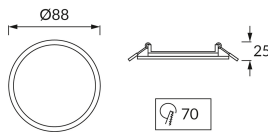

INFORMAČNÝ LIST VÝROBKU

Možnosť výmeny svetelných zdrojov a/alebo ovládacích zariadení bez trvalého poškodenia výrobku

ZÁKLADNÉ INFORMÁCIE

Názov produktu:	SLIM LED C 3W WHITE CW
Ideus index:	02809
Čiarový kód EAN:	5901477328091
Farba :	Biela
Materiál:	Odliatok z hliníkovej zliatiny, plast
Výška:	25 mm
Šírka:	88 mm
Hĺbka:	88 mm
Balenie krabica:	40 ks.

PARAMETRE VÝROBKU

Napájanie:	230V 50Hz
Výkon:	3 W
Určený svetelný zdroj:	SMD LED, súčasť dodávky
	Nevymeniteľný svetelný zdroj
	Nepoužívajte so sieťovým stmievačom
Svetelný tok svietidla:	140 lm
Farba svetla:	Studená biela
Vyžarovací uhol:	120°
Čas použiteľnosti L70B50 v h:	25 000 h
Výrobok má možnosť nastavenia smeru svietenia:	Nie
Svetelný tok zdroja svetla pre referenčnú teplotu farby:	290 lm
Teplota farieb:	6600 K
Index reprodukcie farieb Ra:	80
Trieda ochrany pred úrazom elektrickým prúdom:	2
Stupeň ochrany poskytovaného pred vniknutím prachom, náhodným kontaktom a vodou:	IP20
	K vnútornému použitiu
CE	Vyhlásenie o zhode