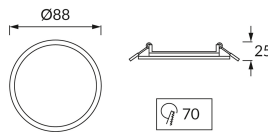

ИНФОРМАЦИОННАЯ КАРТОЧКА ПРОДУКТА

Возможность замены источников света и/или пускорегулирующей аппаратуры без необратимого повреждения изделия

ОСНОВНАЯ ИНФОРМАЦИЯ

Название продукта:	SLIM LED C 3W WHITE CW
Индекс Ideus:	02809
Штрих-код EAN:	5901477328091
Цвет :	белый
Материал:	литье из алюминиевого сплава, пластик
Высота:	25 mm
Ширина:	88 mm
Глубина:	88 mm
Упаковка коробки:	40 шт.

PRODUCT PARAMETERS

Питание:	230V 50Hz
Мощность:	3 W
Предлагаемый источник света:	SMD LED, в комплекте
	несменный источник света
	не используйте с диммером
Световой поток светильника:	140 lm
Цвет света:	холодный белый
Угол распределения света:	120°
Срок годности L70B50 в ч:	25 000 h
Направление света в изделии можно регулировать:	нет
Световой поток источника света для эталонной цветовой температуры:	290 lm
Температура цвета:	6600 K
Коэффициент цветопередачи Ra:	80
Класс защиты от поражения электрическим током:	2
:	IP20
	для применения внутри
CE	Декларация о соответствии