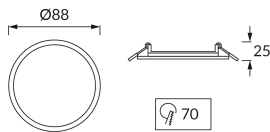

INFORMAČNÝ LIST VÝROBKU

Možnosť výmeny svetelných zdrojov a/alebo ovládacích zariadení bez trvalého poškodenia výrobku

ZÁKLADNÉ INFORMÁCIE

Názov produktu:	SLIM LED C 3W WHITE WW
Ideus index:	02808
Čiarový kód EAN:	5901477328084
Farba :	Biela
Materiál:	Odliatok z hliníkovej zliatiny, plast
Výška:	25 mm
Šírka:	88 mm
Hĺbka:	88 mm
Balenie krabica:	40 ks.

PARAMETRE VÝROBKU

Napájanie:	230V 50Hz
Výkon:	3 W
Určený svetelný zdroj:	SMD LED, súčasť dodávky
	Nevymeniteľný svetelný zdroj
	Nepoužívajte so sieťovým stmievačom
Svetelný tok svietidla:	140 lm
Farba svetla:	Teplá biela
Vyžarovací uhol:	120°
Čas použiteľnosti L70B50 v h:	25 000 h
Výrobok má možnosť nastavenia smeru svietenia:	Nie
Svetelný tok zdroja svetla pre referenčnú teplotu farby:	290 lm
Teplota farieb:	3200 K
Index reprodukcie farieb Ra:	80
Trieda ochrany pred úrazom elektrickým prúdom:	2
Stupeň ochrany poskytovaného pred vniknutím prachom, náhodným kontaktom a vodou:	IP20
	K vnútornému použitiu
CE	Vyhlásenie o zhode