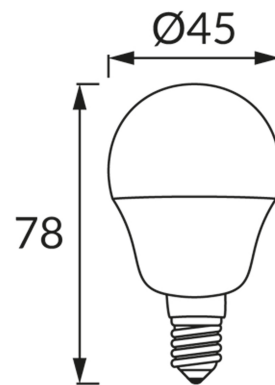

ІНФОРМАЦІЙНА КАРТКА ТОВАРУ

ОСНОВНА ІНФОРМАЦІЯ

Назва продукту:	ULKE LED E14 6W WW
Індекс Ideus:	02805
EAN штрих-код:	5901477328053
Колір :	білий
Матеріал:	полікарбонат ПК, алюміній
Висота:	78 mm
Ширина:	45 mm
Глибина:	45 mm
Упаковка в коробці:	100 шт.

ПАРАМЕТРИ ТОВАРУ

Живлення:	230V 50Hz
Потужність:	6 W
Цоколь:	E14
	не використовуйте з диммером
Клас енергоефективності:	F
Світлий колір:	теплий білий
Кут розсілення сили світла:	160°
Термін придатності L70B50, год:	35 000 h
Світловий потік джерела світла для еталонної колірної температури:	560 lm
Температура кольору:	3000 K
Коефіцієнт віддавання барв Ra:	81
Коефіцієнт переміщення (DF, cos φ1):	0.507
CE	Декларація про відповідність