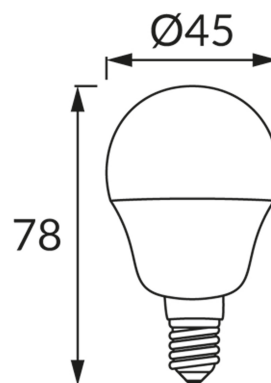

INFORMAČNÝ LIST VÝROBKU**ZÁKLADNÉ INFORMÁCIE**

Názov produktu:	ULKE LED E14 6W WW
Ideus index:	02805
Čiarový kód EAN:	5901477328053
Farba :	Biela
Materiál:	Polykarbonát PC, hliník
Výška:	78 mm
Šírka:	45 mm
Hĺbka:	45 mm
Balenie krabica:	100 ks.

PARAMETRE VÝROBKU

Napájanie:	230V 50Hz
Výkon:	6 W
Pätica:	E14
	Nepoužívajte so sieťovým stmievačom
Trieda energetickej účinnosti:	F
Farba svetla:	Teplá biela
Vyžarovací uhol:	160°
Čas použiteľnosti L70B50 v h:	35 000 h
Svetelný tok zdroja svetla pre referenčnú teplotu farby:	560 lm
Teplota farieb:	3000 K
Index reprodukcie farieb Ra:	81
Činiteľ fázového posunu (DF, cos φ1):	0.507
CE	Vyhlásenie o zhode