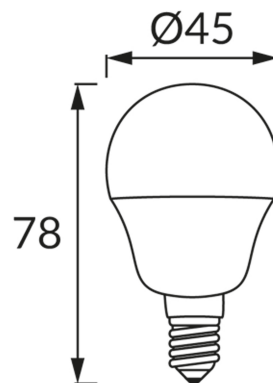

### ОСНОВНАЯ ИНФОРМАЦИЯ

Название продукта:	<b>ULKE LED E14 6W WW</b>
Индекс Ideus:	<b>02805</b>
Штрих-код EAN:	<b>5901477328053</b>
Цвет :	<b>белый</b>
Материал:	<b>поликарбонат ПК, алюминий</b>
Высота:	<b>78 mm</b>
Ширина:	<b>45 mm</b>
Глубина:	<b>45 mm</b>
Упаковка коробки:	<b>100 шт.</b>

### PRODUCT PARAMETERS

Питание:	<b>230V 50Hz</b>
Мощность:	<b>6 W</b>
Цоколь:	<b>E14</b>
	<b>не используйте с диммером</b>
Класс энергоэффективности:	<b>F</b>
Цвет света:	<b>теплый белый</b>
Угол распределения света:	<b>160°</b>
Срок годности L70B50 в ч:	<b>35 000 h</b>
Световой поток источника света для эталонной цветовой температуры:	<b>560 lm</b>
Температура цвета:	<b>3000 K</b>
Коэффициент цветопередачи Ra:	<b>81</b>
Коэффициент смещения (DF, cos φ1):	<b>0.507</b>
CE	<b>Декларация о соответствии</b>