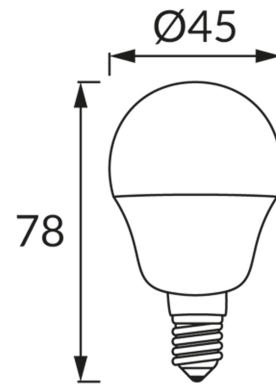

KARTA INFORMACYJNA PRODUKTU**INFORMACJE PODSTAWOWE**

Nazwa produktu:	ULKE LED E14 6W WW
Indeks Ideus:	02805
Kod kreskowy EAN:	5901477328053
Kolor:	Biały
Materiał:	Poliwęglan PC, aluminium
Wysokość:	78 mm
Szerokość:	45 mm
Głębokość:	45 mm
Opakowanie zbiorcze:	100 szt.

PARAMETRY PRODUKTU

Zasilanie:	230V 50Hz
Moc:	6 W
Rodzaj trzonka:	E14
	Nie stosować ze ściemniaczem
Klasa efektywności energetycznej:	F
Barwa światła:	Cieplobiała
Kąt rozsyłu światłości:	160°
Okres trwałości L70B50 w h:	35 000 h
Strumień świetlny źródła światła dla referencyjnej temperatury barwowej:	560 lm
Temperatura barwowa:	3000 K
Współczynnik oddawania barw Ra:	81
Współczynnik przesuwu fazowego (DF, cos φ1):	0.507
CE	Deklaracja zgodności