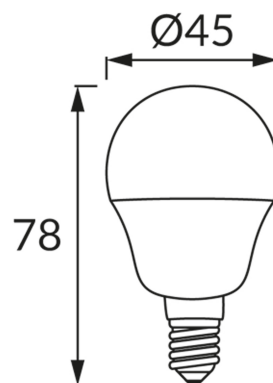

**INFORMAČNÝ LIST VÝROBKU****ZÁKLADNÉ INFORMÁCIE**

Názov produktu:	<b>ULKE LED E14 4W WW</b>
Ideus index:	<b>02803</b>
Čiarový kód EAN:	<b>5901477328039</b>
Farba :	<b>Biela</b>
Materiál:	<b>Polykarbonát PC, hliník</b>
Výška:	<b>78 mm</b>
Šírka:	<b>45 mm</b>
Hĺbka:	<b>45 mm</b>
Balenie krabica:	<b>100 ks.</b>

**PARAMETRE VÝROBKU**

Napájanie:	<b>230V 50Hz</b>
Výkon:	<b>4 W</b>
Pätica:	<b>E14</b>
	<b>Nepoužívajte so sieťovým stmievačom</b>
Trieda energetickej účinnosti:	<b>F</b>
Farba svetla:	<b>Teplá biela</b>
Vyžarovací uhol:	<b>160°</b>
Čas použiteľnosti L70B50 v h:	<b>35 000 h</b>
Svetelný tok zdroja svetla pre referenčnú teplotu farby:	<b>400 lm</b>
Teplota farieb:	<b>2900 K</b>
Index reprodukcie farieb Ra:	<b>81</b>
Činiteľ fázového posunu (DF, cos φ1):	<b>0.510</b>
CE	<b>Vyhlásenie o zhode</b>