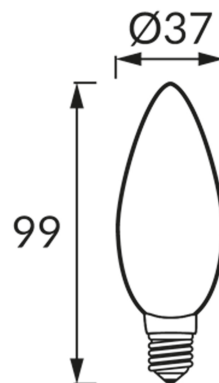

INFORMAČNÝ LIST VÝROBKU**ZÁKLADNÉ INFORMÁCIE**

Názov produktu:	VELA LED E14 6W WW
Ideus index:	02801
Čiarový kód EAN:	5901477328015
Farba :	Biela
Materiál:	Polykarbonát PC, hliník
Výška:	99 mm
Šírka:	37 mm
Hĺbka:	37 mm
Balenie krabica:	100 ks.

PARAMETRE VÝROBKU

Napájanie:	230V 50Hz
Výkon:	6 W
Pätica:	E14
	Nepoužívajte so sieťovým stmievačom
Trieda energetickej účinnosti:	F
Farba svetla:	Teplá biela
Vyžarovací uhol:	160°
Čas použiteľnosti L70B50 v h:	35 000 h
Svetelný tok zdroja svetla pre referenčnú teplotu farby:	560 lm
Teplota farieb:	3000 K
Index reprodukcie farieb Ra:	81
Činiteľ fázového posunu (DF, cos φ1):	0.742
CE	Vyhlásenie o zhode