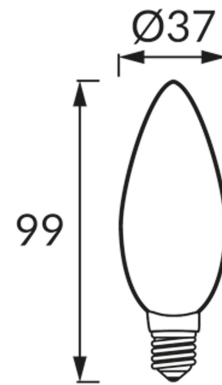

**INFORMAČNÝ LIST VÝROBKU****ZÁKLADNÉ INFORMÁCIE**

Názov produktu:	<b>VELA LED E14 4W WW</b>
Ideus index:	<b>02799</b>
Čiarový kód EAN:	<b>5901477327995</b>
Farba :	<b>Biela</b>
Materiál:	<b>Polykarbonát PC, hliník</b>
Výška:	<b>99 mm</b>
Šírka:	<b>37 mm</b>
Hĺbka:	<b>37 mm</b>
Balenie krabica:	<b>100 ks.</b>

**PARAMETRE VÝROBKU**

Napájanie:	<b>230V 50Hz</b>
Výkon:	<b>4 W</b>
Pätica:	<b>E14</b>
	<b>Nepoužívajte so sieťovým stmievačom</b>
Trieda energetickej účinnosti:	<b>F</b>
Farba svetla:	<b>Teplá biela</b>
Vyžarovací uhol:	<b>160°</b>
Čas použiteľnosti L70B50 v h:	<b>35 000 h</b>
Svetelný tok zdroja svetla pre referenčnú teplotu farby:	<b>400 lm</b>
Teplota farieb:	<b>3000 K</b>
Index reprodukcie farieb Ra:	<b>81</b>
Činiteľ fázového posunu (DF, cos φ1):	<b>0.723</b>
CE	<b>Vyhlásenie o zhode</b>