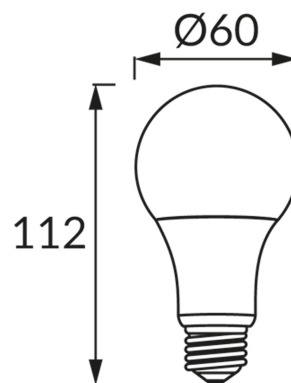

INFORMAČNÝ LIST VÝROBKU**ZÁKLADNÉ INFORMÁCIE**

Názov produktu:	ERSTE LED E27 12W NW
Ideus index:	02795
Čiarový kód EAN:	5901477327957
Farba :	Biela
Materiál:	Polykarbonát PC, hliník
Výška:	112 mm
Šírka:	60 mm
Hĺbka:	60 mm
Balenie krabica:	100 ks.

PARAMETRE VÝROBKU

Napájanie:	230V 50Hz
Výkon:	12 W
Pätica:	E27
	Nepoužívajte so sieťovým stmievačom
Trieda energetickej účinnosti:	F
Farba svetla:	Neutrálna biela
Vyžarovací uhol:	160°
Čas použiteľnosti L70B50 v h:	35 000 h
Svetelný tok zdroja svetla pre referenčnú teplotu farby:	1 180 lm
Teplota farieb:	4100 K
Index reprodukcie farieb Ra:	81
Činiteľ fázového posunu (DF, cos φ1):	0.733
CE	Vyhlásenie o zhode