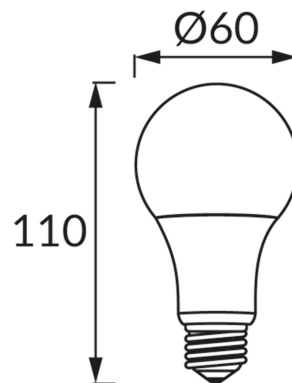

## ІНФОРМАЦІЙНА КАРТКА ТОВАРУ

### ОСНОВНА ІНФОРМАЦІЯ

Назва продукту:	<b>ERSTE LED E27 10W NW</b>
Індекс Ideus:	<b>02794</b>
EAN штрих-код:	<b>5901477327940</b>
Колір :	<b>білий</b>
Матеріал:	<b>полікарбонат ПК, алюміній</b>
Висота:	<b>110 mm</b>
Ширина:	<b>60 mm</b>
Глибина:	<b>60 mm</b>
Упаковка в коробці:	<b>100 шт.</b>

### ПАРАМЕТРИ ТОВАРУ

Живлення:	<b>230V 50Hz</b>
Потужність:	<b>10 W</b>
Цоколь:	<b>E27</b>
	<b>не використовуйте з диммером</b>
Клас енергоефективності:	<b>F</b>
Світлий колір:	<b>нейтральний білий</b>
Кут розсілення сили світла:	<b>160°</b>
Термін придатності L70B50, год:	<b>35 000 h</b>
Світловий потік джерела світла для еталонної колірної температури:	<b>950 lm</b>
Температура кольору:	<b>4100 K</b>
Коефіцієнт віддавання барв Ra:	<b>81</b>
Коефіцієнт переміщення (DF, cos φ1):	<b>0.732</b>
CE	<b>Декларація про відповідність</b>