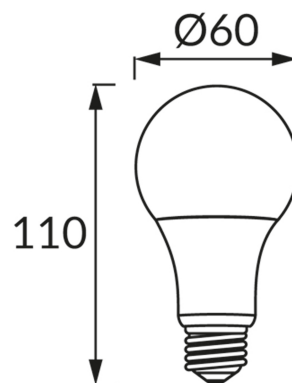

INFORMAČNÝ LIST VÝROBKU**ZÁKLADNÉ INFORMÁCIE**

Názov produktu:	ERSTE LED E27 10W NW
Ideus index:	02794
Čiarový kód EAN:	5901477327940
Farba :	Biela
Materiál:	Polykarbonát PC, hliník
Výška:	110 mm
Šírka:	60 mm
Hĺbka:	60 mm
Balenie krabica:	100 ks.

PARAMETRE VÝROBKU

Napájanie:	230V 50Hz
Výkon:	10 W
Pätica:	E27
	Nepoužívajte so sieťovým stmievačom
Trieda energetickej účinnosti:	F
Farba svetla:	Neutrálna biela
Vyžarovací uhol:	160°
Čas použiteľnosti L70B50 v h:	35 000 h
Svetelný tok zdroja svetla pre referenčnú teplotu farby:	950 lm
Teplota farieb:	4100 K
Index reprodukcie farieb Ra:	81
Činiteľ fázového posunu (DF, cos φ1):	0.732
CE	Vyhlásenie o zhode