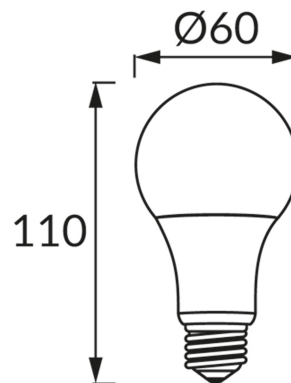

KARTA INFORMACYJNA PRODUKTU**INFORMACJE PODSTAWOWE**

Nazwa produktu:	ERSTE LED E27 10W NW
Indeks Ideus:	02794
Kod kreskowy EAN:	5901477327940
Kolor:	Biały
Materiał:	Poliwęglan PC, aluminium
Wysokość:	110 mm
Szerokość:	60 mm
Głębokość:	60 mm
Opakowanie zbiorcze:	100 szt.

PARAMETRY PRODUKTU

Zasilanie:	230V 50Hz
Moc:	10 W
Rodzaj trzonka:	E27
	Nie stosować ze ściemniaczem
Klasa efektywności energetycznej:	F
Barwa światła:	Neutralna biała
Kąt rozsyłu światłości:	160°
Okres trwałości L70B50 w h:	35 000 h
Strumień świetlny źródła światła dla referencyjnej temperatury barwowej:	950 lm
Temperatura barwowa:	4100 K
Współczynnik oddawania barw Ra:	81
Współczynnik przesuwu fazowego (DF, cos φ1):	0.732
CE	Deklaracja zgodności