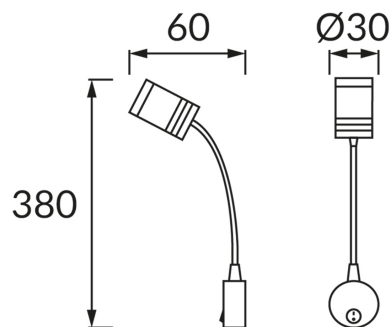

KARTA INFORMACYJNA PRODUKTU

INFORMACJE PODSTAWOWE

Nazwa produktu:	TURNA LORI LED 1U 3W
Indeks Ideus:	02792
Kod kreskowy EAN:	5901477327926
Kolor:	Srebrny
Materiał:	Odlew stopu aluminium
Wysokość:	380 mm
Szerokość:	60 mm
Głębokość:	30 mm
Opakowanie zbiorcze:	100 szt.

PARAMETRY PRODUKTU

Zasilanie:	230V 50Hz
Moc:	3 W
Dedykowane źródło światła:	POWER LED, w komplecie
	Niewymienne źródło światła
	Nie stosować ze ściemniaczem
Strumień świetlny oprawy:	200 lm
Barwa światła:	Neutralna biała
Kąt rozsyłu światłości:	30°
Okres trwałości L70B50 w h:	35 000 h
	Włącznik
Możliwość regulacji kierunku świecenia:	Tak
Temperatura barwowa:	K
Współczynnik oddawania barw Ra:	80
Klasa ochronności przed porażeniem elektrycznym:	2
Stopień odporności na wnikanie ciał stałych i wilgoci:	IP20
	Do zastosowania wewnątrz
CE	Deklaracja zgodności