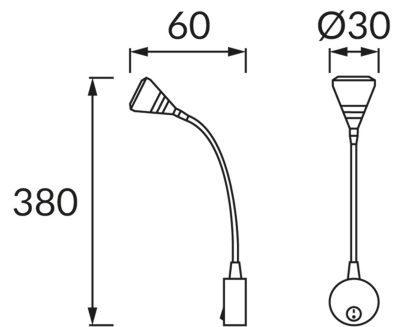

# ІНФОРМАЦІЙНА КАРТКА ТОВАРУ

## ОСНОВНА ІНФОРМАЦІЯ

Назва продукту:	<b>KUGU LORI LED 1V 3W</b>
Індекс Ideus:	<b>02791</b>
EAN штрих-код:	<b>5901477327919</b>
Колір :	<b>срібний</b>
Матеріал:	<b>лиття з алюмінієвого сплаву</b>
Висота:	<b>380 mm</b>
Ширина:	<b>60 mm</b>
Глибина:	<b>30 mm</b>
Упаковка в коробці:	<b>100 шт.</b>

## ПАРАМЕТРИ ТОВАРУ

Живлення:	<b>230V 50Hz</b>
Потужність:	<b>3 W</b>
Спеціалізоване джерело світла:	<b>POWER LED, в комплекті</b>
	<b>незмінне джерело світла</b>
	<b>не використовуйте з диммером</b>
Світловий потік світильника:	<b>200 lm</b>
Світлий колір:	<b>нейтральний білий</b>
Кут розсилання сили світла:	<b>30°</b>
Термін придатності L70B50, год:	<b>35 000 h</b>
	<b>Обладнаний вмикачем</b>
У виробі реалізована можливість регулювання напряму освітлення:	<b>так</b>
Температура кольору:	<b>K</b>
Коефіцієнт віддавання барв Ra:	<b>80</b>
Клас захисту від ушкодження струмом:	<b>2</b>
ступінь стійкості до проникнення твердих предметів і вологи:	<b>IP20</b>
	<b>для застосування лише всередині приміщень</b>
CE	<b>Декларація про відповідність</b>