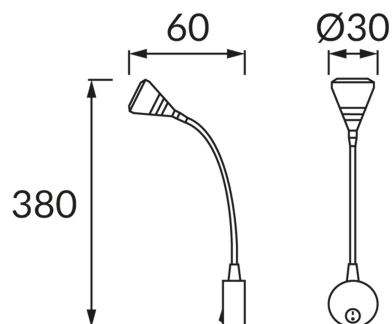

ИНФОРМАЦИОННАЯ КАРТОЧКА ПРОДУКТА

ОСНОВНАЯ ИНФОРМАЦИЯ

Название продукта:	KUGU LORI LED 1V 3W
Индекс Ideus:	02791
Штрих-код EAN:	5901477327919
Цвет :	серебряный
Материал:	литье из алюминиевого сплава
Высота:	380 mm
Ширина:	60 mm
Глубина:	30 mm
Упаковка коробки:	100 шт.

PRODUCT PARAMETERS

Питание:	230V 50Hz
Мощность:	3 W
Предлагаемый источник света:	POWER LED, в комплекте несменный источник света не используйте с диммером
Световой поток светильника:	200 lm
Цвет света:	нейтральный белый
Угол распределения света:	30°
Срок годности L70B50 в ч:	35 000 h
	Оснащены выключателем
Направление света в изделии можно регулировать:	да
Температура цвета:	K
Коэффициент цветопередачи Ra:	80
Класс защиты от поражения электрическим током:	2
:	IP20
	для применения внутри
CE	Декларация о соответствии