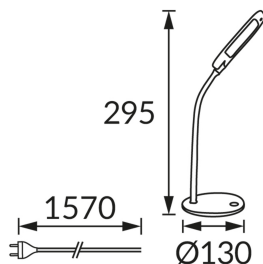

INFORMAČNÝ LIST VÝROBKU

Možnosť výmeny svetelných zdrojov a/alebo ovládacích zariadení bez trvalého poškodenia výrobku

ZÁKLADNÉ INFORMÁCIE

Názov produktu:	DORI LED GREEN
Ideus index:	02789
Čiarový kód EAN:	5901477327896
Farba :	Zelená
Materiál:	Nerezová ocel, plast
Výška:	295 mm
Šírka:	130 mm
Hĺbka:	130 mm
Balenie krabica:	12 ks.

PARAMETRE VÝROBKU

Napájanie:	230V 50Hz
Výkon:	5 W
Určený svetelný zdroj:	SMD LED, súčasť dodávky
	Nevymeniteľný svetelný zdroj
	Nepoužívajte so sieťovým stmievačom
Svetelný tok svietidla:	400 lm
Farba svetla:	Neutrálna biela
Vyžarovací uhol:	140°
Čas použiteľnosti L70B50 v h:	35 000 h
	S vypínačom
Výrobok má možnosť nastavenia smeru svietenia:	áno
Svetelný tok zdroja svetla pre referenčnú teplotu farby:	430 lm
Teplota farieb:	4200 K
Index reprodukcie farieb Ra:	82
Trieda ochrany pred úrazom elektrickým prúdom:	2/3
Stupeň ochrany poskytovaného pred vniknutím prachom, náhodným kontaktom a vodou:	IP20
	K vnútornému použitiu
Činiteľ fázového posunu (DF, cos φ1):	0.538
CE	Vyhlásenie o zhode