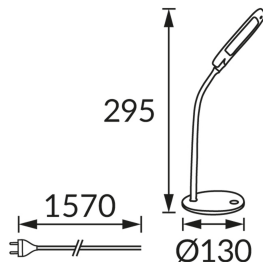

KARTA INFORMACYJNA PRODUKTU

Możliwość wymiany źródeł światła i/lub oddzielnego sprzętu sterującego bez trwałego zniszczenia produktu

INFORMACJE PODSTAWOWE

Nazwa produktu:	DORI LED GREEN
Indeks Ideus:	02789
Kod kreskowy EAN:	5901477327896
Kolor:	Zielony
Materiał:	Stal nierdzewna, tworzywo sztuczne
Wysokość:	295 mm
Szerokość:	130 mm
Głębokość:	130 mm
Opakowanie zbiorcze:	12 szt.

PARAMETRY PRODUKTU

Zasilanie:	230V 50Hz
Moc:	5 W
Dedykowane źródło światła:	SMD LED, w komplecie
	Niewymienne źródło światła
	Nie stosować ze ściemniaczem
Strumień świetlny oprawy:	400 lm
Barwa światła:	Neutralna biała
Kąt rozsyłu światłości:	140°
Okres trwałości L70B50 w h:	35 000 h
	Włącznik
Możliwość regulacji kierunku świecenia:	Tak
Strumień świetlny źródła światła dla referencyjnej temperatury barwowej:	430 lm
Temperatura barwowa:	4200 K
Współczynnik oddawania barw Ra:	82
Klasa ochronności przed porażeniem elektrycznym:	2/3
Stopień odporności na wnikanie ciał stałych i wilgoci:	IP20
	Do zastosowania wewnątrz
Współczynnik przesuwu fazowego (DF, cos φ1):	0.538
CE	Deklaracja zgodności