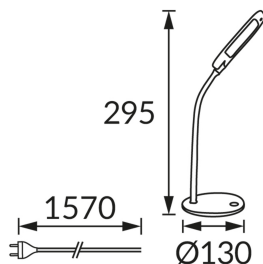

INFORMAČNÝ LIST VÝROBKU

Možnosť výmeny svetelných zdrojov a/alebo ovládacích zariadení bez trvalého poškodenia výrobku

ZÁKLADNÉ INFORMÁCIE

Názov produktu:	DORI LED BLUE
Ideus index:	02788
Čiarový kód EAN:	5901477327889
Farba :	Modrá
Materiál:	Nerezová ocel, plast
Výška:	295 mm
Šírka:	130 mm
Hĺbka:	130 mm
Balenie krabica:	12 ks.

PARAMETRE VÝROBKU

Napájanie:	230V 50Hz
Výkon:	5 W
Určený svetelný zdroj:	SMD LED, súčasť dodávky
	Nevymeniteľný svetelný zdroj
	Nepoužívajte so sieťovým stmievačom
Svetelný tok svietidla:	400 lm
Farba svetla:	Neutrálna biela
Vyžarovací uhol:	140°
Čas použiteľnosti L70B50 v h:	35 000 h
	S vypínačom
Výrobok má možnosť nastavenia smeru svietenia:	áno
Svetelný tok zdroja svetla pre referenčnú teplotu farby:	430 lm
Teplota farieb:	4200 K
Index reprodukcie farieb Ra:	82
Trieda ochrany pred úrazom elektrickým prúdom:	2/3
Stupeň ochrany poskytovaného pred vniknutím prachom, náhodným kontaktom a vodou:	IP20
	K vnútornému použitiu
Činiteľ fázového posunu (DF, cos φ1):	0.538
CE	Vyhlásenie o zhode