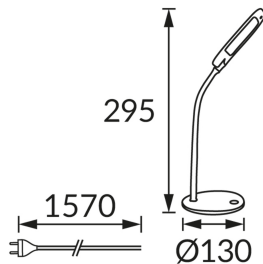

INFORMAČNÝ LIST VÝROBKU