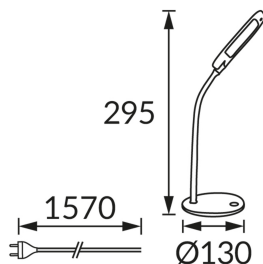

INFORMAČNÝ LIST VÝROBKU

Možnosť výmeny svetelných zdrojov a/alebo ovládacích zariadení bez trvalého poškodenia výrobku

ZÁKLADNÉ INFORMÁCIE

| | |
|------------------|-----------------------------|
| Názov produktu: | DORI LED ORANGE |
| Ideus index: | 02786 |
| Čiarový kód EAN: | 5901477327865 |
| Farba : | Oranžový |
| Materiál: | Nerezová ocel, plast |
| Výška: | 295 mm |
| Šírka: | 130 mm |
| Hĺbka: | 130 mm |
| Balenie krabica: | 12 ks. |

PARAMETRE VÝROBKU

| | |
|--|--|
| Napájanie: | 230V 50Hz |
| Výkon: | 5 W |
| Určený svetelný zdroj: | SMD LED, súčasť dodávky |
| | Nevymeniteľný svetelný zdroj |
| | Nepoužívajte so sieťovým stmievačom |
| Svetelný tok svietidla: | 400 lm |
| Farba svetla: | Neutrálna biela |
| Vyžarovací uhol: | 140° |
| Čas použiteľnosti L70B50 v h: | 35 000 h |
| | S vypínačom |
| Výrobok má možnosť nastavenia smeru svietenia: | áno |
| Svetelný tok zdroja svetla pre referenčnú teplotu farby: | 430 lm |
| Teplota farieb: | 4200 K |
| Index reprodukcie farieb Ra: | 82 |
| Trieda ochrany pred úrazom elektrickým prúdom: | 2/3 |
| Stupeň ochrany poskytovaného pred vniknutím prachom, náhodným kontaktom a vodou: | IP20 |
| | K vnútornému použitiu |
| Činiteľ fázového posunu (DF, cos φ1): | 0.538 |
| CE | Vyhlásenie o zhode |