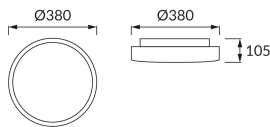

ІНФОРМАЦІЙНА КАРТКА ТОВАРУ

Можливість заміни джерел світла та/або механізмів керування без незворотного пошкодження виробу

ОСНОВНА ІНФОРМАЦІЯ

Назва продукту:	SOLA LED C 24W NW
Індекс Ideus:	02785
EAN штрих-код:	5901477327858
Колір :	білий
Матеріал:	листова сталь, пластик
Висота:	105 mm
Ширина:	380 mm
Глибина:	380 mm
Упаковка в коробці:	8 шт.

ПАРАМЕТРИ ТОВАРУ

Живлення:	230V 50Hz
Потужність:	24 W
Спеціалізоване джерело світла:	SMD LED, в комплекті
	незмінне джерело світла
	не використовуйте з диммером
Світловий потік світильника:	2 208 lm
Світлий колір:	нейтральний білий
Кут розсилання сили світла:	160°
Термін придатності L70B50, год:	35 000 h
У виробі реалізована можливість регулювання напряду освітлення:	ні
Світловий потік джерела світла для еталонної колірної температури:	2 480 lm
Температура кольору:	4000 K
Коефіцієнт віддавання барв Ra:	81
Клас захисту від ушкодження струмом:	1
ступінь стійкості до проникнення твердих предметів і вологи:	IP44
	для застосування лише всередині приміщень
Коефіцієнт переміщення (DF, cos φ1):	0.881
CE	Декларація про відповідність