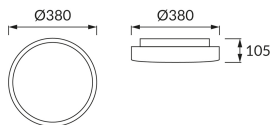

INFORMAČNÝ LIST VÝROBKU