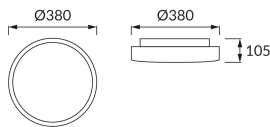

ИНФОРМАЦИОННАЯ КАРТОЧКА ПРОДУКТА

Возможность замены источников света и/или пускорегулирующей аппаратуры без необратимого повреждения изделия

ОСНОВНАЯ ИНФОРМАЦИЯ

Название продукта:	SOLA LED C 24W NW
Индекс Ideus:	02785
Штрих-код EAN:	5901477327858
Цвет :	белый
Материал:	стальной лист, пластик
Высота:	105 mm
Ширина:	380 mm
Глубина:	380 mm
Упаковка коробки:	8 шт.

PRODUCT PARAMETERS

Питание:	230V 50Hz
Мощность:	24 W
Предлагаемый источник света:	SMD LED, в комплекте
	несменный источник света
	не используйте с диммером
Световой поток светильника:	2 208 lm
Цвет света:	нейтральный белый
Угол распределения света:	160°
Срок годности L70B50 в ч:	35 000 h
Направление света в изделии можно регулировать:	нет
Световой поток источника света для эталонной цветовой температуры:	2 480 lm
Температура цвета:	4000 K
Коэффициент цветопередачи Ra:	81
Класс защиты от поражения электрическим током:	1
:	IP44
	для применения внутри
Коэффициент смещения (DF, cos φ1):	0.881
CE	Декларация о соответствии