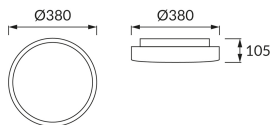

KARTA INFORMACYJNA PRODUKTU

Możliwość wymiany źródeł światła i/lub oddzielnego sprzętu sterującego bez trwałego zniszczenia produktu

INFORMACJE PODSTAWOWE

Nazwa produktu:	SOLA LED C 24W NW
Indeks Ideus:	02785
Kod kreskowy EAN:	5901477327858
Kolor:	Biały
Materiał:	Blacha stalowa, tworzywo sztuczne
Wysokość:	105 mm
Szerokość:	380 mm
Głębokość:	380 mm
Opakowanie zbiorcze:	8 szt.

PARAMETRY PRODUKTU

Zasilanie:	230V 50Hz
Moc:	24 W
Dedykowane źródło światła:	SMD LED, w komplecie
	Niewymienne źródło światła
	Nie stosować ze ściemniaczem
Strumień świetlny oprawy:	2 208 lm
Barwa światła:	Neutralna biała
Kąt rozsyłu światłości:	160°
Okres trwałości L70B50 w h:	35 000 h
Możliwość regulacji kierunku świecenia:	Nie
Strumień świetlny źródła światła dla referencyjnej temperatury barwowej:	2 480 lm
Temperatura barwowa:	4000 K
Współczynnik oddawania barw Ra:	81
Klasa ochrony przed porażeniem elektrycznym:	1
Stopień odporności na wnikanie ciał stałych i wilgoci:	IP44
	Do zastosowania wewnątrz
Współczynnik przesuwu fazowego (DF, cos φ1):	0.881
CE	Deklaracja zgodności