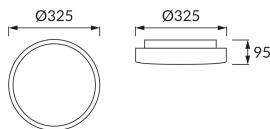

INFORMAČNÝ LIST VÝROBKU

Možnosť výmeny svetelných zdrojov a/alebo ovládacích zariadení bez trvalého poškodenia výrobku

ZÁKLADNÉ INFORMÁCIE

Názov produktu:	SOLA LED C 16W NW
Ideus index:	02784
Čiarový kód EAN:	5901477327841
Farba :	Biela
Materiál:	Kovový výlisok, plast
Výška:	95 mm
Šírka:	325 mm
Hĺbka:	325 mm
Balenie krabica:	10 ks.

PARAMETRE VÝROBKU

Napájanie:	230V 50Hz
Výkon:	16 W
Určený svetelný zdroj:	SMD LED, súčasť dodávky
	Nevymeniteľný svetelný zdroj
	Nepoužívajte so sieťovým stmievačom
Svetelný tok svietidiel:	1 390 lm
Farba svetla:	Neutrálna biela
Vyžarovací uhol:	160°
Čas použiteľnosti L70B50 v h:	35 000 h
Výrobok má možnosť nastavenia smeru svietenia:	Nie
Svetelný tok zdroja svetla pre referenčnú teplotu farby:	1 690 lm
Teplota farieb:	4000 K
Index reprodukcie farieb Ra:	81
Trieda ochrany pred úrazom elektrickým prúdom:	1
Stupeň ochrany poskytovaného pred vniknutím prachom, náhodným kontaktom a vodou:	IP44
	K vnútornému použitiu
Činiteľ fázového posunu (DF, cos φ1):	0.872
CE	Vyhlásenie o zhode