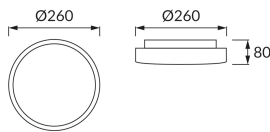

ІНФОРМАЦІЙНА КАРТКА ТОВАРУ

Можливість заміни джерел світла та/або механізмів керування без незворотного пошкодження виробу

ОСНОВНА ІНФОРМАЦІЯ

Назва продукту:	SOLA LED C 12W NW
Індекс Ideus:	02783
EAN штрих-код:	5901477327834
Колір :	білий
Матеріал:	листова сталь, пластик
Висота:	80 mm
Ширина:	260 mm
Глибина:	260 mm
Упаковка в коробці:	12 шт.

ПАРАМЕТРИ ТОВАРУ

Живлення:	230V 50Hz
Потужність:	12 W
Спеціалізоване джерело світла:	SMD LED, в комплекті
	незмінне джерело світла
	не використовуйте з диммером
Світловий потік світильника:	1 120 lm
Світлий колір:	нейтральний білий
Кут розсилання сили світла:	160°
Термін придатності L70B50, год:	35 000 h
У виробі реалізована можливість регулювання напряму освітлення:	ні
Світловий потік джерела світла для еталонної колірної температури:	1 290 lm
Температура кольору:	4000 K
Коефіцієнт віддавання барв Ra:	81
Клас захисту від ушкодження струмом:	1
ступінь стійкості до проникнення твердих предметів і вологи:	IP44
	для застосування лише всередині приміщень
Коефіцієнт переміщення (DF, cos φ1):	0.863
CE	Декларація про відповідність