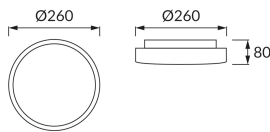

INFORMAČNÝ LIST VÝROBKU

Možnosť výmeny svetelných zdrojov a/alebo ovládacích zariadení bez trvalého poškodenia výrobku

ZÁKLADNÉ INFORMÁCIE

| | |
|------------------|------------------------------|
| Názov produktu: | SOLA LED C 12W NW |
| Ideus index: | 02783 |
| Čiarový kód EAN: | 5901477327834 |
| Farba : | Biela |
| Materiál: | Kovový výlisok, plast |
| Výška: | 80 mm |
| Šírka: | 260 mm |
| Hĺbka: | 260 mm |
| Balenie krabica: | 12 ks. |

PARAMETRE VÝROBKU

| | |
|--|--|
| Napájanie: | 230V 50Hz |
| Výkon: | 12 W |
| Určený svetelný zdroj: | SMD LED, súčasť dodávky |
| | Nevymeniteľný svetelný zdroj |
| | Nepoužívajte so sieťovým stmievačom |
| Svetelný tok svietidla: | 1 120 lm |
| Farba svetla: | Neutrálna biela |
| Vyžarovací uhol: | 160° |
| Čas použiteľnosti L70B50 v h: | 35 000 h |
| Výrobok má možnosť nastavenia smeru svietenia: | Nie |
| Svetelný tok zdroja svetla pre referenčnú teplotu farby: | 1 290 lm |
| Teplota farieb: | 4000 K |
| Index reprodukcie farieb Ra: | 81 |
| Trieda ochrany pred úrazom elektrickým prúdom: | 1 |
| Stupeň ochrany poskytovaného pred vniknutím prachom, náhodným kontaktom a vodou: | IP44 |
| | K vnútornému použitiu |
| Činiteľ fázového posunu (DF, cos φ1): | 0.863 |
| CE | Vyhlásenie o zhode |