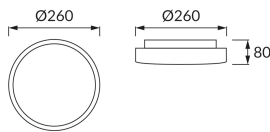

ИНФОРМАЦИОННАЯ КАРТОЧКА ПРОДУКТА