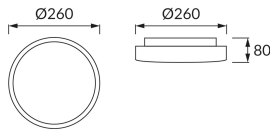

KARTA INFORMACYJNA PRODUKTU

Możliwość wymiany źródeł światła i/lub oddzielnego sprzętu sterującego bez trwałego zniszczenia produktu

INFORMACJE PODSTAWOWE

Nazwa produktu:	SOLA LED C 12W NW
Indeks Ideus:	02783
Kod kreskowy EAN:	5901477327834
Kolor:	Biały
Materiał:	Blacha stalowa, tworzywo sztuczne
Wysokość:	80 mm
Szerokość:	260 mm
Głębokość:	260 mm
Opakowanie zbiorcze:	12 szt.

PARAMETRY PRODUKTU

Zasilanie:	230V 50Hz
Moc:	12 W
Dedykowane źródło światła:	SMD LED, w komplecie
	Niewymienne źródło światła
	Nie stosować ze ściemniaczem
Strumień świetlny oprawy:	1 120 lm
Barwa światła:	Neutralna biała
Kąt rozsyłu światłości:	160°
Okres trwałości L70B50 w h:	35 000 h
Możliwość regulacji kierunku świecenia:	Nie
Strumień świetlny źródła światła dla referencyjnej temperatury barwowej:	1 290 lm
Temperatura barwowa:	4000 K
Współczynnik oddawania barw Ra:	81
Klasa ochrony przed porażeniem elektrycznym:	1
Stopień odporności na wnikanie ciał stałych i wilgoci:	IP44
	Do zastosowania wewnątrz
Współczynnik przesuwu fazowego (DF, cos φ1):	0.863
CE	Deklaracja zgodności